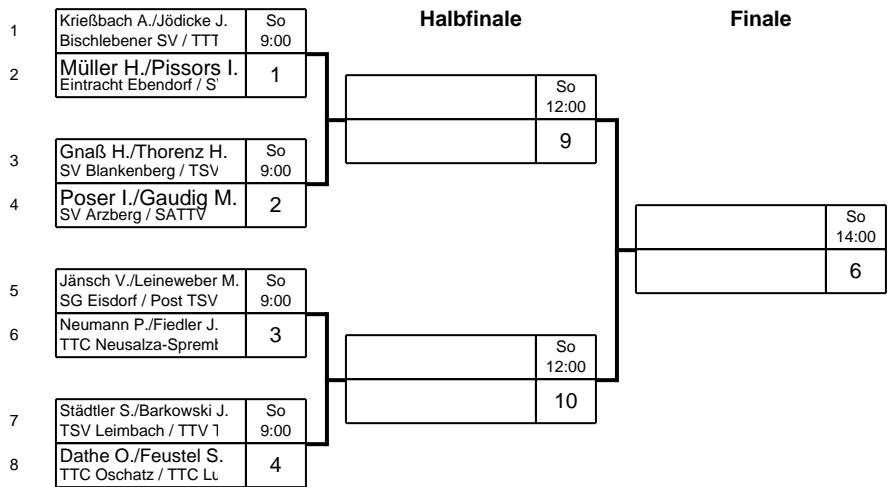

Mitteldeutsche Meisterschaften Senioren

Klasse: Senioren 55 Doppel 09.03.2025 Hansestadt Osterburg

Mitteldeutsche Meisterschaften Senioren

Klasse: Senioren 60 Doppel 09.03.2025/ Hansestadt Osterburg

Vorrunde

Gruppe: A

Platz	Name	SP	Spiele	Sätze	Bälle
1	Günther Rainer/Köhler Olaf MSV Hettstedt / Eintracht Diesdorf / TTVSA	1	0 : 0	0 : 0	0 : 0 0
2	Löbner Ronny/Friedrich Ernst TTC Lugau / Post SV Görlitz / SATTV	2	0 : 0	0 : 0	0 : 0 0
3	Funk Gerd/Schneider Frank ESV Lok Themar / TTC Zella-Mehlis / TTTV	3	0 : 0	0 : 0	0 : 0 0

Gruppe: B

Platz	Name	SP	Spiele	Sätze	Bälle
1	Weiß Matthias/Birkner Klaus TTC Prettin / TTV Taucha / TTVSA	1	0 : 0	0 : 0	0 : 0 0
2	Mühlhausen Bernd/Uhlig Raymond Bischleberer SV / TTC 1951 Weimar / TTTV	2	0 : 0	0 : 0	0 : 0 0
3	Meyer Armin/Thalmann Jens ESV Lokomotive Beucha / SG Müllitz / SATTV	3	0 : 0	0 : 0	0 : 0 0