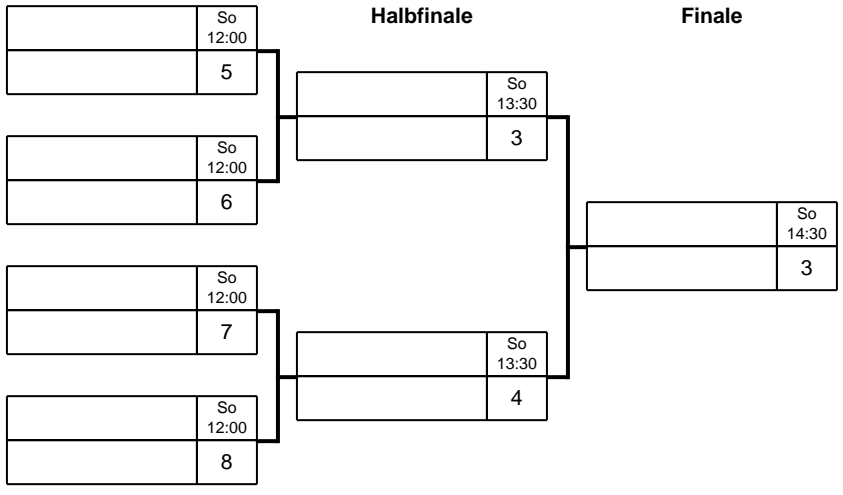

Mitteldeutsche Meisterschaften Senioren

Klasse: Seniorinnen 40 Einzel 08.03.2025 Hansestadt Osterburg

Mitteldeutsche Meisterschaften Senioren

Klasse: Seniorinnen 45 Einzel 08.03.2025/ Hansestadt Osterburg

Vorrunde

Gruppe: A

Platz	Name	SP	Spiele	Sätze	Bälle
1	Gaida, Claudia SV Dresden-Mitte 1950 / SATTV	1	0 : 0	0 : 0	0 : 0 0
2	Taubert, Anja SV 1910 Kahla / TTTV	2	0 : 0	0 : 0	0 : 0 0
3	Weitz, Nadine TTV Altenstein e.V. / TTTV	3	0 : 0	0 : 0	0 : 0 0
4	Brückner, Nadine SV Rot-Weiß Treuen / SATTV	4	0 : 0	0 : 0	0 : 0 0

Gruppe: B

Platz	Name	SP	Spiele	Sätze	Bälle
1	Zimmermann, Verena SV Turbo 90 Dessau / TTVSA	1	0 : 0	0 : 0	0 : 0 0
2	Ditu, Janett TSV Leimbach / TTTV	2	0 : 0	0 : 0	0 : 0 0
3	Boden, Rita VfB Hellerau-Klotzsche / SATTV	3	0 : 0	0 : 0	0 : 0 0
4	Piddubna, Maryna Lok Altenburg / TTTV	4	0 : 0	0 : 0	0 : 0 0

Gruppe: C

Platz	Name	SP	Spiele	Sätze	Bälle
1	Wagner, Cornelia TSV 1880 Rüdersdorf / TTTV	1	0 : 0	0 : 0	0 : 0 0
2	Kupfer, Claudia LTTV Leutzscher Füchse 1990 / SATTV	2	0 : 0	0 : 0	0 : 0 0
3	Straßenburg, Silvia TuS Haldensleben / TTVSA	3	0 : 0	0 : 0	0 : 0 0
4	Zimmermann, Elke SG 1951 Sonneberg / TTTV	4	0 : 0	0 : 0	0 : 0 0

Gruppe: D

Platz	Name	SP	Spiele	Sätze	Bälle
1	Fiebrich, Alexandra ESV Lok Saalfeld / TTTV	1	0 : 0	0 : 0	0 : 0 0
2	Schütze, Nicole LTTV Leutzscher Füchse 1990 / SATTV	2	0 : 0	0 : 0	0 : 0 0
3	Meißner, Claudia TTV Bleicherode / TTTV	3	0 : 0	0 : 0	0 : 0 0
4	Hepach, Ines SSV Ahlsdorf / TTVSA	4	0 : 0	0 : 0	0 : 0 0