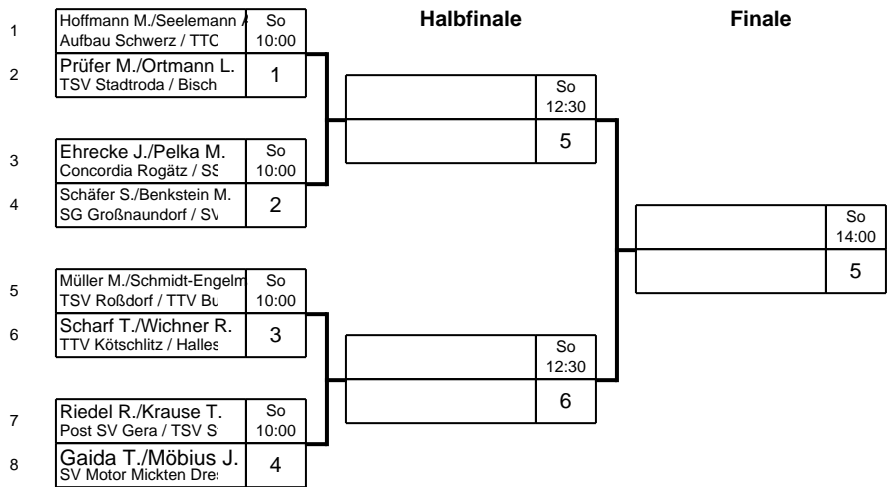

Mitteldeutsche Meisterschaften Senioren

Klasse: Senioren 45 Doppel 09.03.2025 Hansestadt Osterburg