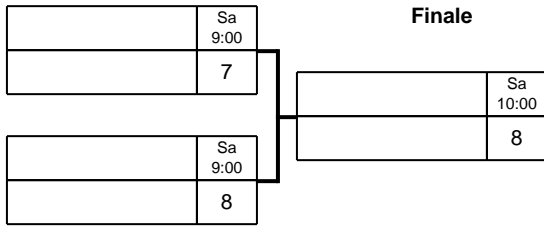

Spiel um Platz 3

	Sa 9:30
	7