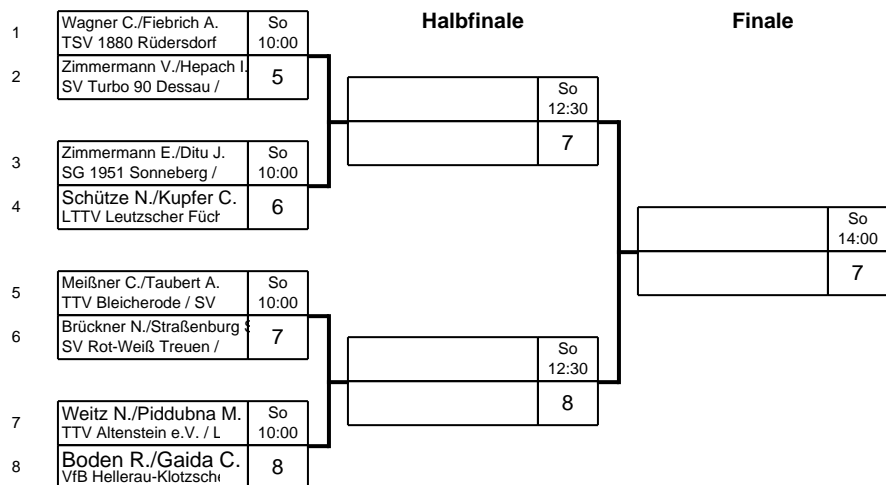

Mitteldeutsche Meisterschaften Senioren

Klasse: Seniorinnen 45 Doppel 09.03.2025 Hansestadt Osterburg