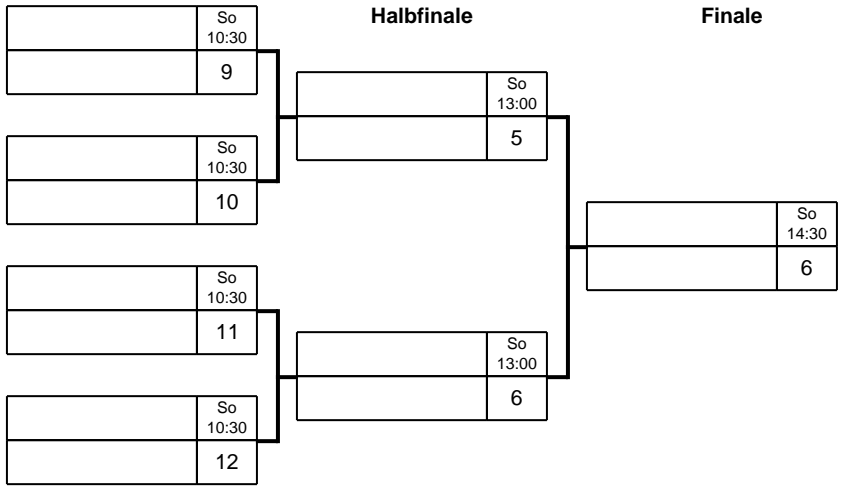

Mitteldeutsche Meisterschaften Senioren

Klasse: Senioren 55 Einzel 08.03.2025 Hansestadt Osterburg

Spiel um Platz 3

	So 13:30
	11