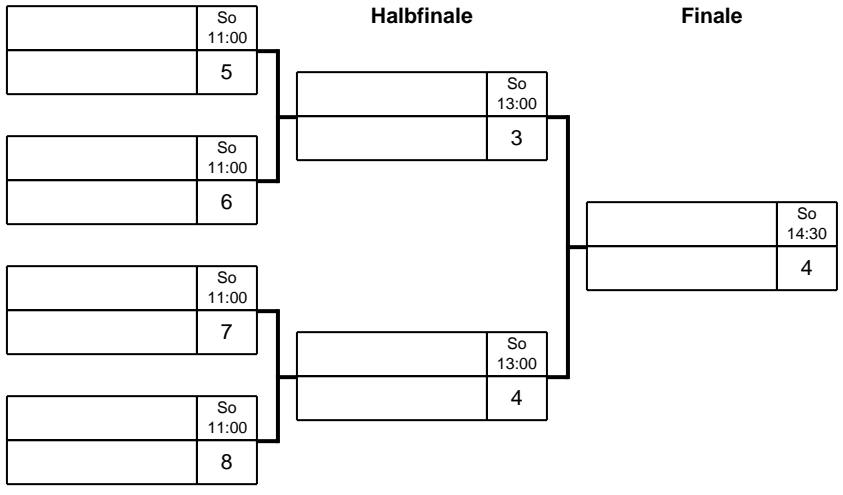

Mitteldeutsche Meisterschaften Senioren

Klasse: Seniorinnen 55 Einzel 08.03.2025/ Hansestadt Osterburg

Vorrunde

Gruppe: A

Platz	Name	SP	Spiele	Sätze	Bälle
1	Theuer, Susanne TSV Leimbach / TTTV	1	0 : 0	0 : 0	0 : 0 0
2	Beyer, Katrin TTC Neukirch / SATTV	2	0 : 0	0 : 0	0 : 0 0
3	Peters, Ina Concordia Rogätz / TTVSA	3	0 : 0	0 : 0	0 : 0 0
4	Heimer, Diana Lok Altenburg / TTTV	4	0 : 0	0 : 0	0 : 0 0

Gruppe: B

Platz	Name	SP	Spiele	Sätze	Bälle
1	Scherber, Heike TTC Elbe Dresden / SATTV	1	0 : 0	0 : 0	0 : 0 0
2	Herzog, Elke TSV Leimbach / TTTV	2	0 : 0	0 : 0	0 : 0 0
3	Genth-Ostendorf, Frances SV Hermsdorf / TTTV	3	0 : 0	0 : 0	0 : 0 0
4	Ufermann, Kerstin Paunsdorfer TTC / SATTV	4	0 : 0	0 : 0	0 : 0 0

Gruppe: C

Platz	Name	SP	Spiele	Sätze	Bälle
1	Baumann, Andrea TTV Bleicherode / TTTV	1	0 : 0	0 : 0	0 : 0 0
2	Fricke, Karin HSV Wernigerode / TTVSA	2	0 : 0	0 : 0	0 : 0 0
3	Weber, Ilka TTV Neugersdorf 90 / SATTV	3	0 : 0	0 : 0	0 : 0 0
4	Herrmann, Beatrix SV Blau-Weiß Crottendorf / SATTV	4	0 : 0	0 : 0	0 : 0 0

Gruppe: D

Platz	Name	SP	Spiele	Sätze	Bälle
1	Freyer, Daniela SG Aufbau Chemnitz / SATTV	1	0 : 0	0 : 0	0 : 0 0
2	Weigelt, Elke TTV Bleicherode / TTTV	2	0 : 0	0 : 0	0 : 0 0
3	Hartmann, Jana TTC 49 Freital / SATTV	3	0 : 0	0 : 0	0 : 0 0
4	Oehler, Katrin VfL 28 Ellrich / TTTV	4	0 : 0	0 : 0	0 : 0 0