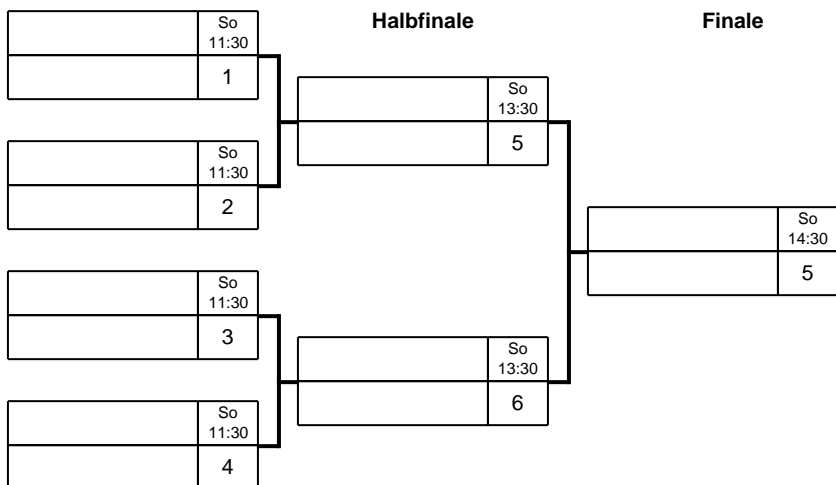

Spiel um Platz 3

	So 14:30
	10