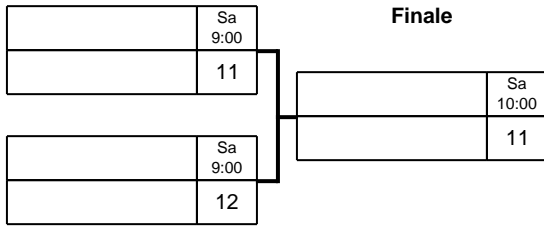

Mitteldeutsche Meisterschaften Senioren

Klasse: Senioren 85 Einzel 07.03.2025 Hansestadt Osterburg

Mitteldeutsche Meisterschaften Senioren

Klasse: Seniorinnen 40 Einzel 08.03.2025/ Hansestadt Osterburg

Vorrunde

Gruppe: A

Platz	Name	SP	Spiele	Sätze	Bälle
1	Brand, Anke BSC Rapid Chemnitz / SATTV	1	0 : 0	0 : 0	0 : 0 0
2	Pospisil, Ute Glück Auf Staßfurt / TTVSA	2	0 : 0	0 : 0	0 : 0 0
3	Korn, Katja SV 05 Friedrichroda e.V. / TTTV	3	0 : 0	0 : 0	0 : 0 0
4	Rennau, Stefanie SV Seehausen / TTVSA	4	0 : 0	0 : 0	0 : 0 0

Gruppe: B

Platz	Name	SP	Spiele	Sätze	Bälle
1	Gebhardt, Maria TTC Großpösna / SATTV	1	0 : 0	0 : 0	0 : 0 0
2	Weida, Nancy TTV Waltershausen e.V. / TTTV	2	0 : 0	0 : 0	0 : 0 0
3	Möller, Kerstin TTSV Groß Ammensl. / TTVSA	3	0 : 0	0 : 0	0 : 0 0
4	Pletea, Mihaela LTTV Leutzscher Füchse 1990 / SATTV	4	0 : 0	0 : 0	0 : 0 0

Gruppe: C

Platz	Name	SP	Spiele	Sätze	Bälle
1	Trefflich, Maxi TuS Osterburg Weida / TTTV	1	0 : 0	0 : 0	0 : 0 0
2	Brunzel, Nadine SG Aufbau Chemnitz / SATTV	2	0 : 0	0 : 0	0 : 0 0
3	Wölfel, Jeannine Post SV Plauen / SATTV	3	0 : 0	0 : 0	0 : 0 0
4	Zinke, Anja SSV Ahlsdorf / TTVSA	4	0 : 0	0 : 0	0 : 0 0

Gruppe: D

Platz	Name	SP	Spiele	Sätze	Bälle
1	Leusenrink, Sabrina TTV Bleicherode / TTTV	2	0 : 0	0 : 0	0 : 0 0
2	Meusch, Kerstin LTTV Leutzscher Füchse 1990 / SATTV	1	0 : 0	0 : 0	0 : 0 0
3	Berger, Claudia MTV Beetzendorf / TTVSA	3	0 : 0	0 : 0	0 : 0 0
4	Gallert, Carina VfL 1888 Ebeleben / TTTV	4	0 : 0	0 : 0	0 : 0 0