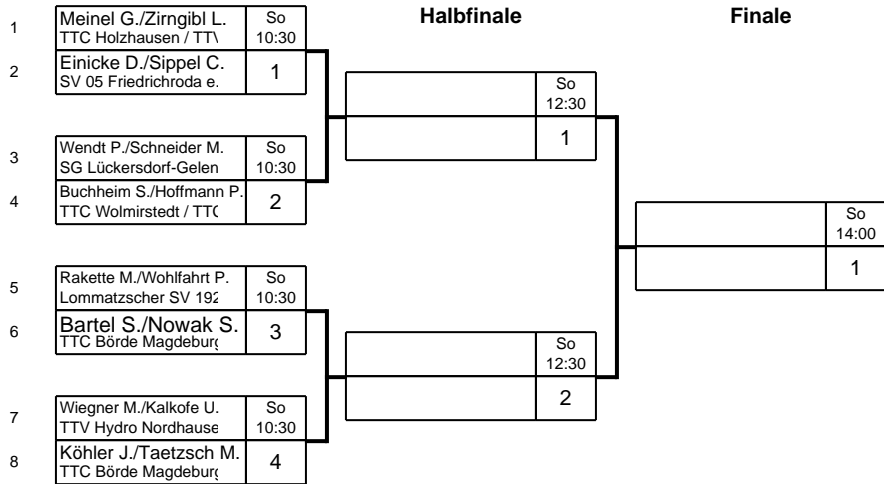

Mitteldeutsche Meisterschaften Senioren

Seniorinnen 80 Einzel - 07.03.2025/ Hansestadt Osterburg

Platz	Name	SP	Spiele	Sätze	1	2	3
1	Gebauer, Karin SG Jeßnitz / TTVSA	1					
2	Fleck, Anneliese TTV Falkenstein / SATTV	2					
3	Rösch, Christa SV Fortschritt Meißen-West / SATTV	3					

Mitteldeutsche Meisterschaften Senioren

Klasse: Senioren 40 Doppel 09.03.2025 Hansestadt Osterburg