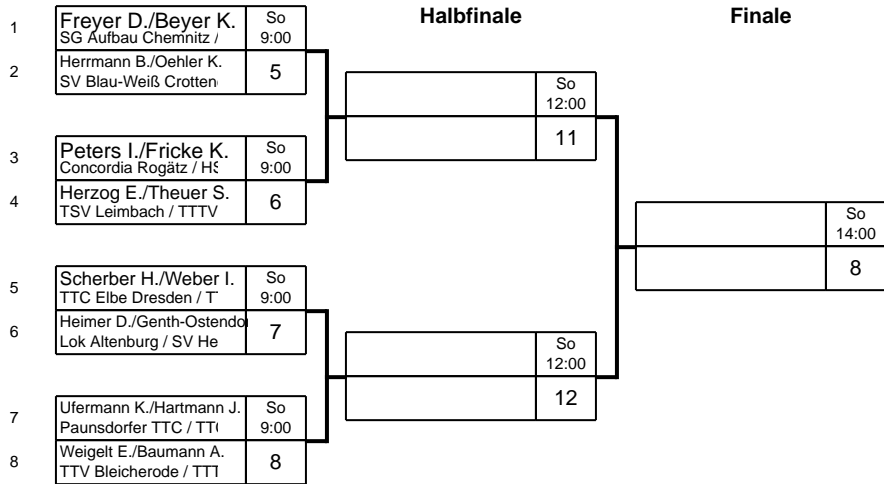

Mitteldeutsche Meisterschaften Senioren

Klasse: Seniorinnen 55 Doppel 09.03.2025 Hansestadt Osterburg

Mitteldeutsche Meisterschaften Senioren

Klasse: Seniorinnen 60 Doppel   09.03.2025/ Hansestadt Osterburg

Vorrunde

Gruppe: A

Platz	Name	SP	Spiele	Sätze	Bälle
1	Ebell Minh/Umlauft Ute SV Dresden-Mitte 1950 / TTC Elbe Dresden / SATTV	1	0 : 0	0 : 0	0 : 0 0
2	Ansorge Dagmar/Moscha Katrin TTV Wimmelburg / Aufbau Schwerz / TTVSA	2	0 : 0	0 : 0	0 : 0 0
3	Paulmann Kerstin/Voigt Heike ESV Lok Saalfeld / TTTV	3	0 : 0	0 : 0	0 : 0 0

Gruppe: B

Platz	Name	SP	Spiele	Sätze	Bälle
1	Rittig Sylvia/Funke Astrid TTV 1948 Hohndorf / TSG Markkleeberg / SATTV	1	0 : 0	0 : 0	0 : 0 0
2	Lederer Ina/Zufall Christiane Alemania Riestedt / S-W Bismark / TTVSA	2	0 : 0	0 : 0	0 : 0 0
3	Apfel Kerstin/Mehner Carola ESV Lok Erfurt / TTC Halle / TTTV/TTVSA	3	0 : 0	0 : 0	0 : 0 0