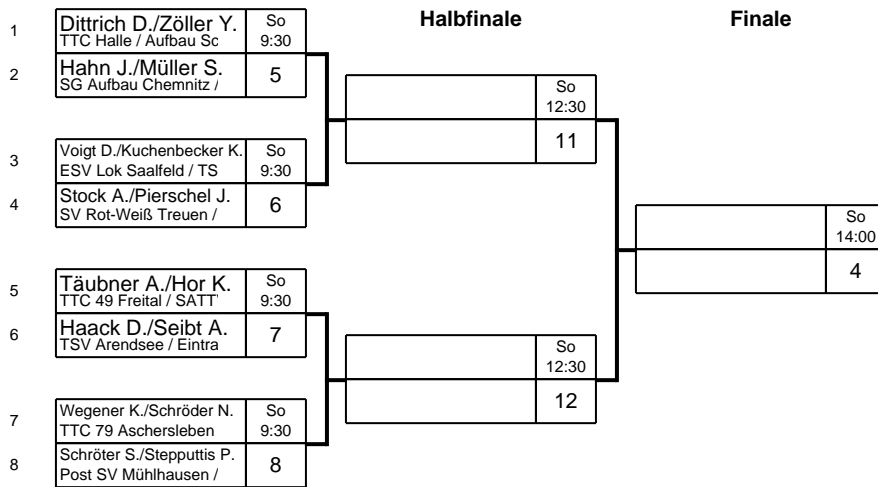

Mitteldeutsche Meisterschaften Senioren

Klasse: Seniorinnen 50 Doppel 09.03.2025 Hansestadt Osterburg