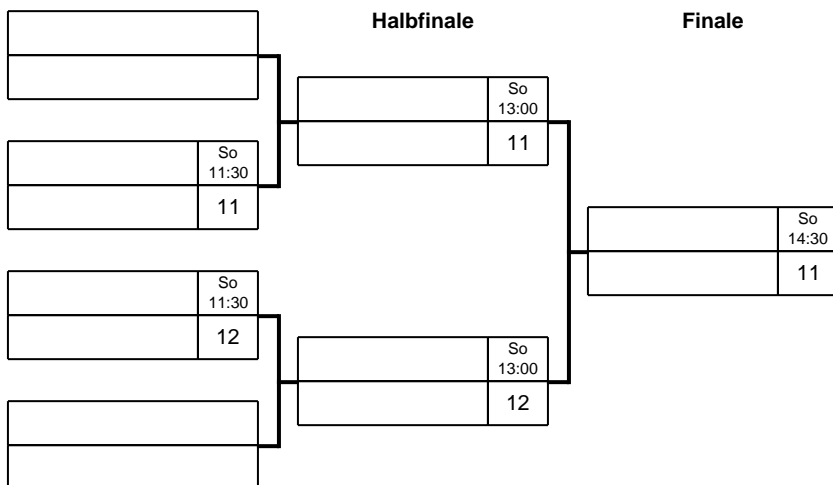

Mitteldeutsche Meisterschaften Senioren

Klasse: Seniorinnen 60 Einzel 08.03.2025 Hansestadt Osterburg

Mitteldeutsche Meisterschaften Senioren

Klasse: Seniorinnen 65 Einzel 07.03.2025/ Hansestadt Osterburg

Vorrunde

Gruppe: A

Platz	Name	SP	Spiele	Sätze	Bälle
1	Büchler, Petra ESV Lokomotive Zwickau / SATTV	1	0 : 0	0 : 0	0 : 0 0
2	Kindling, Margit Alemania Riestedt / TTVSA	2	0 : 0	0 : 0	0 : 0 0
3	Gresse, Rita TTV Zahna / TTVSA	3	0 : 0	0 : 0	0 : 0 0
4	Möller, Petra TTSV Groß Ammensl. / TTVSA	4	0 : 0	0 : 0	0 : 0 0

Gruppe: B

Platz	Name	SP	Spiele	Sätze	Bälle
1	Fließbach, Ina SV Geithain / SATTV	1	0 : 0	0 : 0	0 : 0 0
2	Roch, Katrin SG Aufbau Chemnitz / SATTV	2	0 : 0	0 : 0	0 : 0 0
3	Söfflge, Ilona TTC Halle / TTVSA	3	0 : 0	0 : 0	0 : 0 0
4	Lehnhardt, Gudrun TTC Quedlinburg / TTVSA	4	0 : 0	0 : 0	0 : 0 0