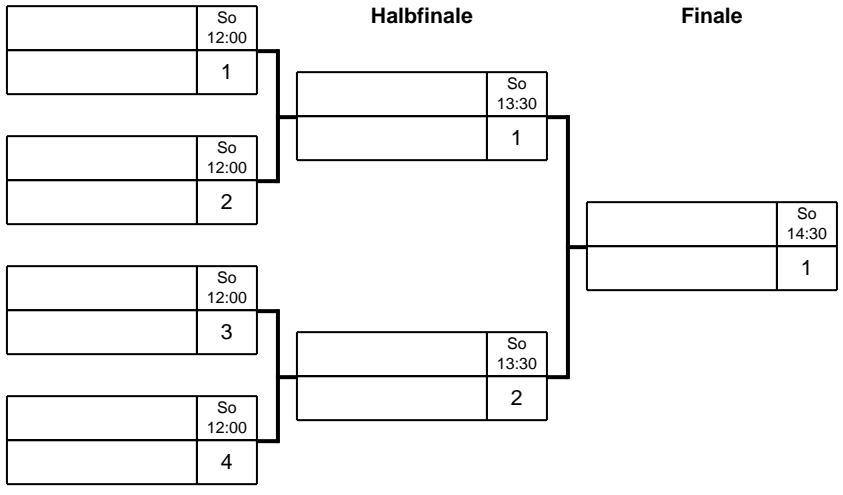

Mitteldeutsche Meisterschaften Senioren

Klasse: Senioren 40 Einzel 08.03.2025 Hansestadt Osterburg

Mitteldeutsche Meisterschaften Senioren

Klasse: Senioren 45 Einzel 08.03.2025/ Hansestadt Osterburg

Vorrunde

Gruppe: A

Platz	Name	SP	Spiele	Sätze	Bälle
1	Schmidt-Engelmann, Rico TTV Burgstädt / SATTV	1	0 : 0	0 : 0	0 : 0 0
2	Ortmann, Lars Bischleberer SV / TTTV	2	0 : 0	0 : 0	0 : 0 0
3	Wichner, René Hallescher TTV / TTVSA	3	0 : 0	0 : 0	0 : 0 0
4	Prüfer, Mathias TSV Stadtroda / TTTV	4	0 : 0	0 : 0	0 : 0 0

Gruppe: B

Platz	Name	SP	Spiele	Sätze	Bälle
1	Hoffmann, Maik Aufbau Schwerz / TTVSA	1	0 : 0	0 : 0	0 : 0 0
2	Benkstein, Michael SV Sachsenwerk Dresden / SATTV	2	0 : 0	0 : 0	0 : 0 0
3	Scharf, Thomas TTV Kötschlitze / TTVSA	3	0 : 0	0 : 0	0 : 0 0
4	Riedel, René Post SV Gera / TTTV	4	0 : 0	0 : 0	0 : 0 0

Gruppe: C

Platz	Name	SP	Spiele	Sätze	Bälle
1	Seeleemann, Andre TTC Ilsenburg / TTVSA	1	0 : 0	0 : 0	0 : 0 0
2	Möbius, Jens TTC SR Hohenstein-Ernstthal / SATTV	2	0 : 0	0 : 0	0 : 0 0
3	Ehrecke, Jens Concordia Rogätz / TTVSA	3	0 : 0	0 : 0	0 : 0 0
4	Müller, Marko TSV Roßdorf / TTTV	4	0 : 0	0 : 0	0 : 0 0

Gruppe: D

Platz	Name	SP	Spiele	Sätze	Bälle
1	Gaida, Torsten SV Motor Mickten Dresden / SATTV	1	0 : 0	0 : 0	0 : 0 0
2	Schäfer, Stefan SG Großnaundorf / SATTV	2	0 : 0	0 : 0	0 : 0 0
3	Pelka, Michael SSV Ahlsdorf / TTVSA	3	0 : 0	0 : 0	0 : 0 0
4	Krause, Torsten TSV Stadtroda / TTTV	4	0 : 0	0 : 0	0 : 0 0