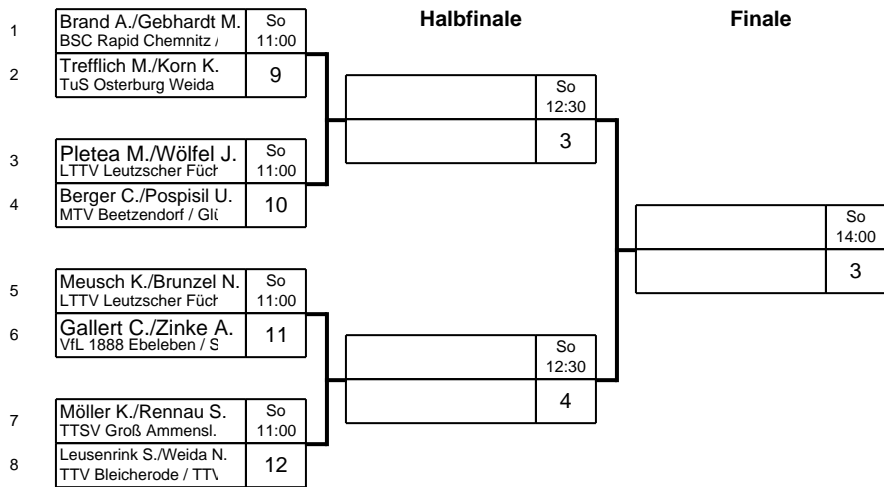

# Mitteldeutsche Meisterschaften Senioren

Klasse: Seniorinnen 40 Doppel 09.03.2025 Hansestadt Osterburg