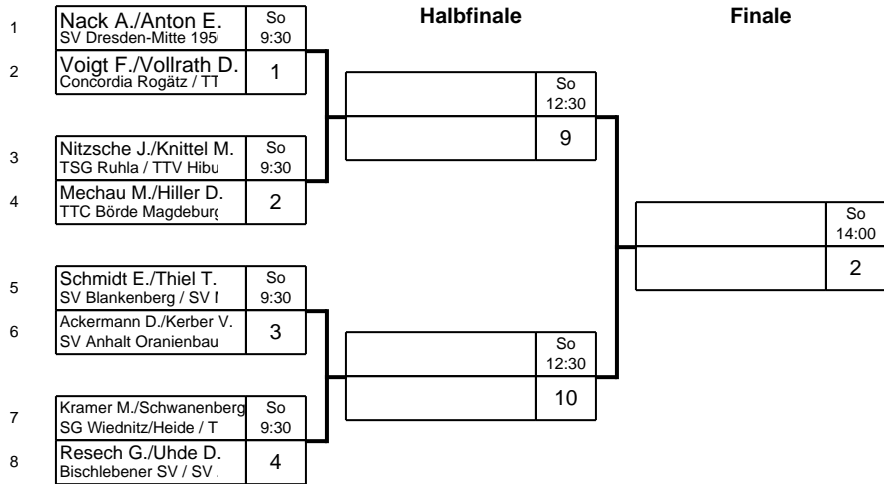

Mitteldeutsche Meisterschaften Senioren

Klasse: Senioren 50 Doppel 09.03.2025 Hansestadt Osterburg