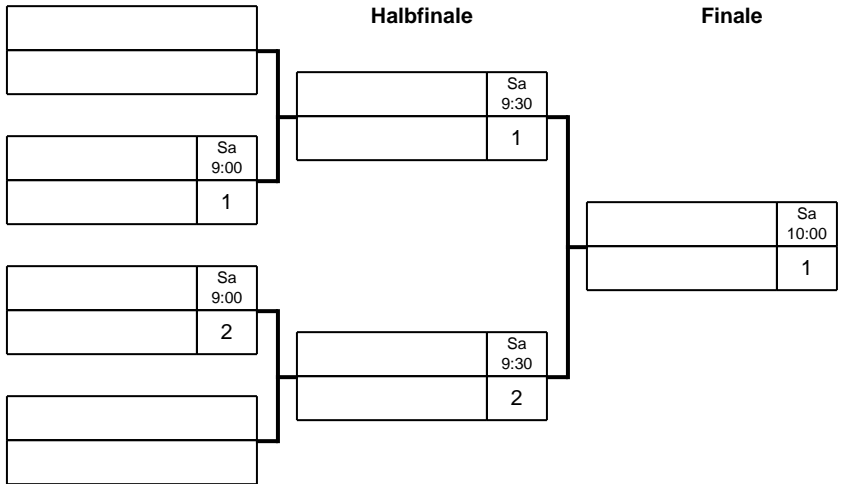

Mitteldeutsche Meisterschaften Senioren

Klasse: Senioren 65 Einzel 07.03.2025 Hansestadt Osterburg

Spiel um Platz 3

		Sa 10:00
		2