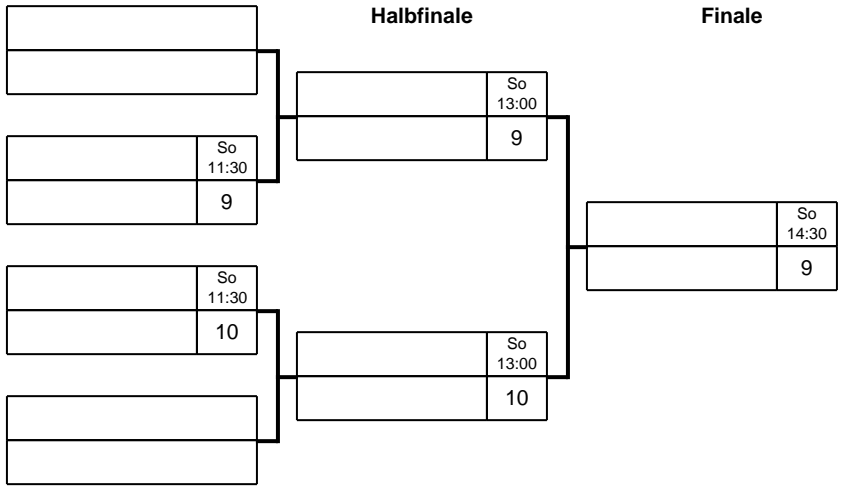

Mitteldeutsche Meisterschaften Senioren

Klasse: Senioren 60 Einzel 08.03.2025 Hansestadt Osterburg

Spiel um Platz 3

	So 13:30
	9