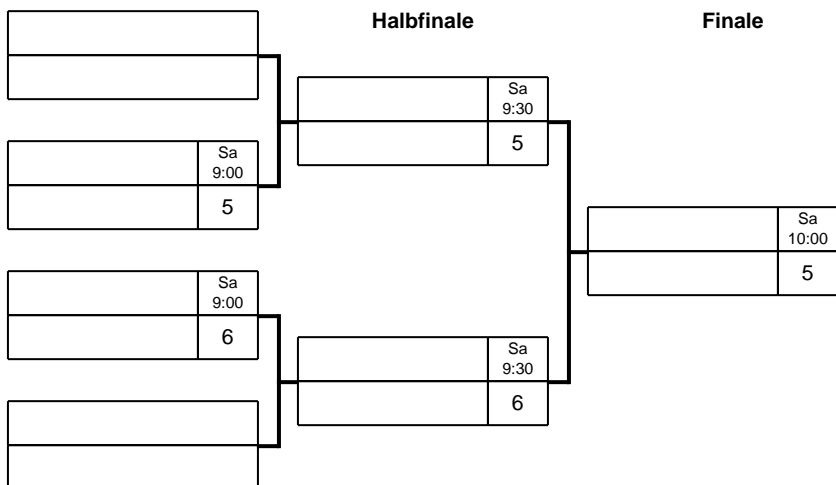

Mitteldeutsche Meisterschaften Senioren

Klasse: Senioren 75 Einzel 07.03.2025 Hansestadt Osterburg

Spiel um Platz 3

	Sa 10:00
	6